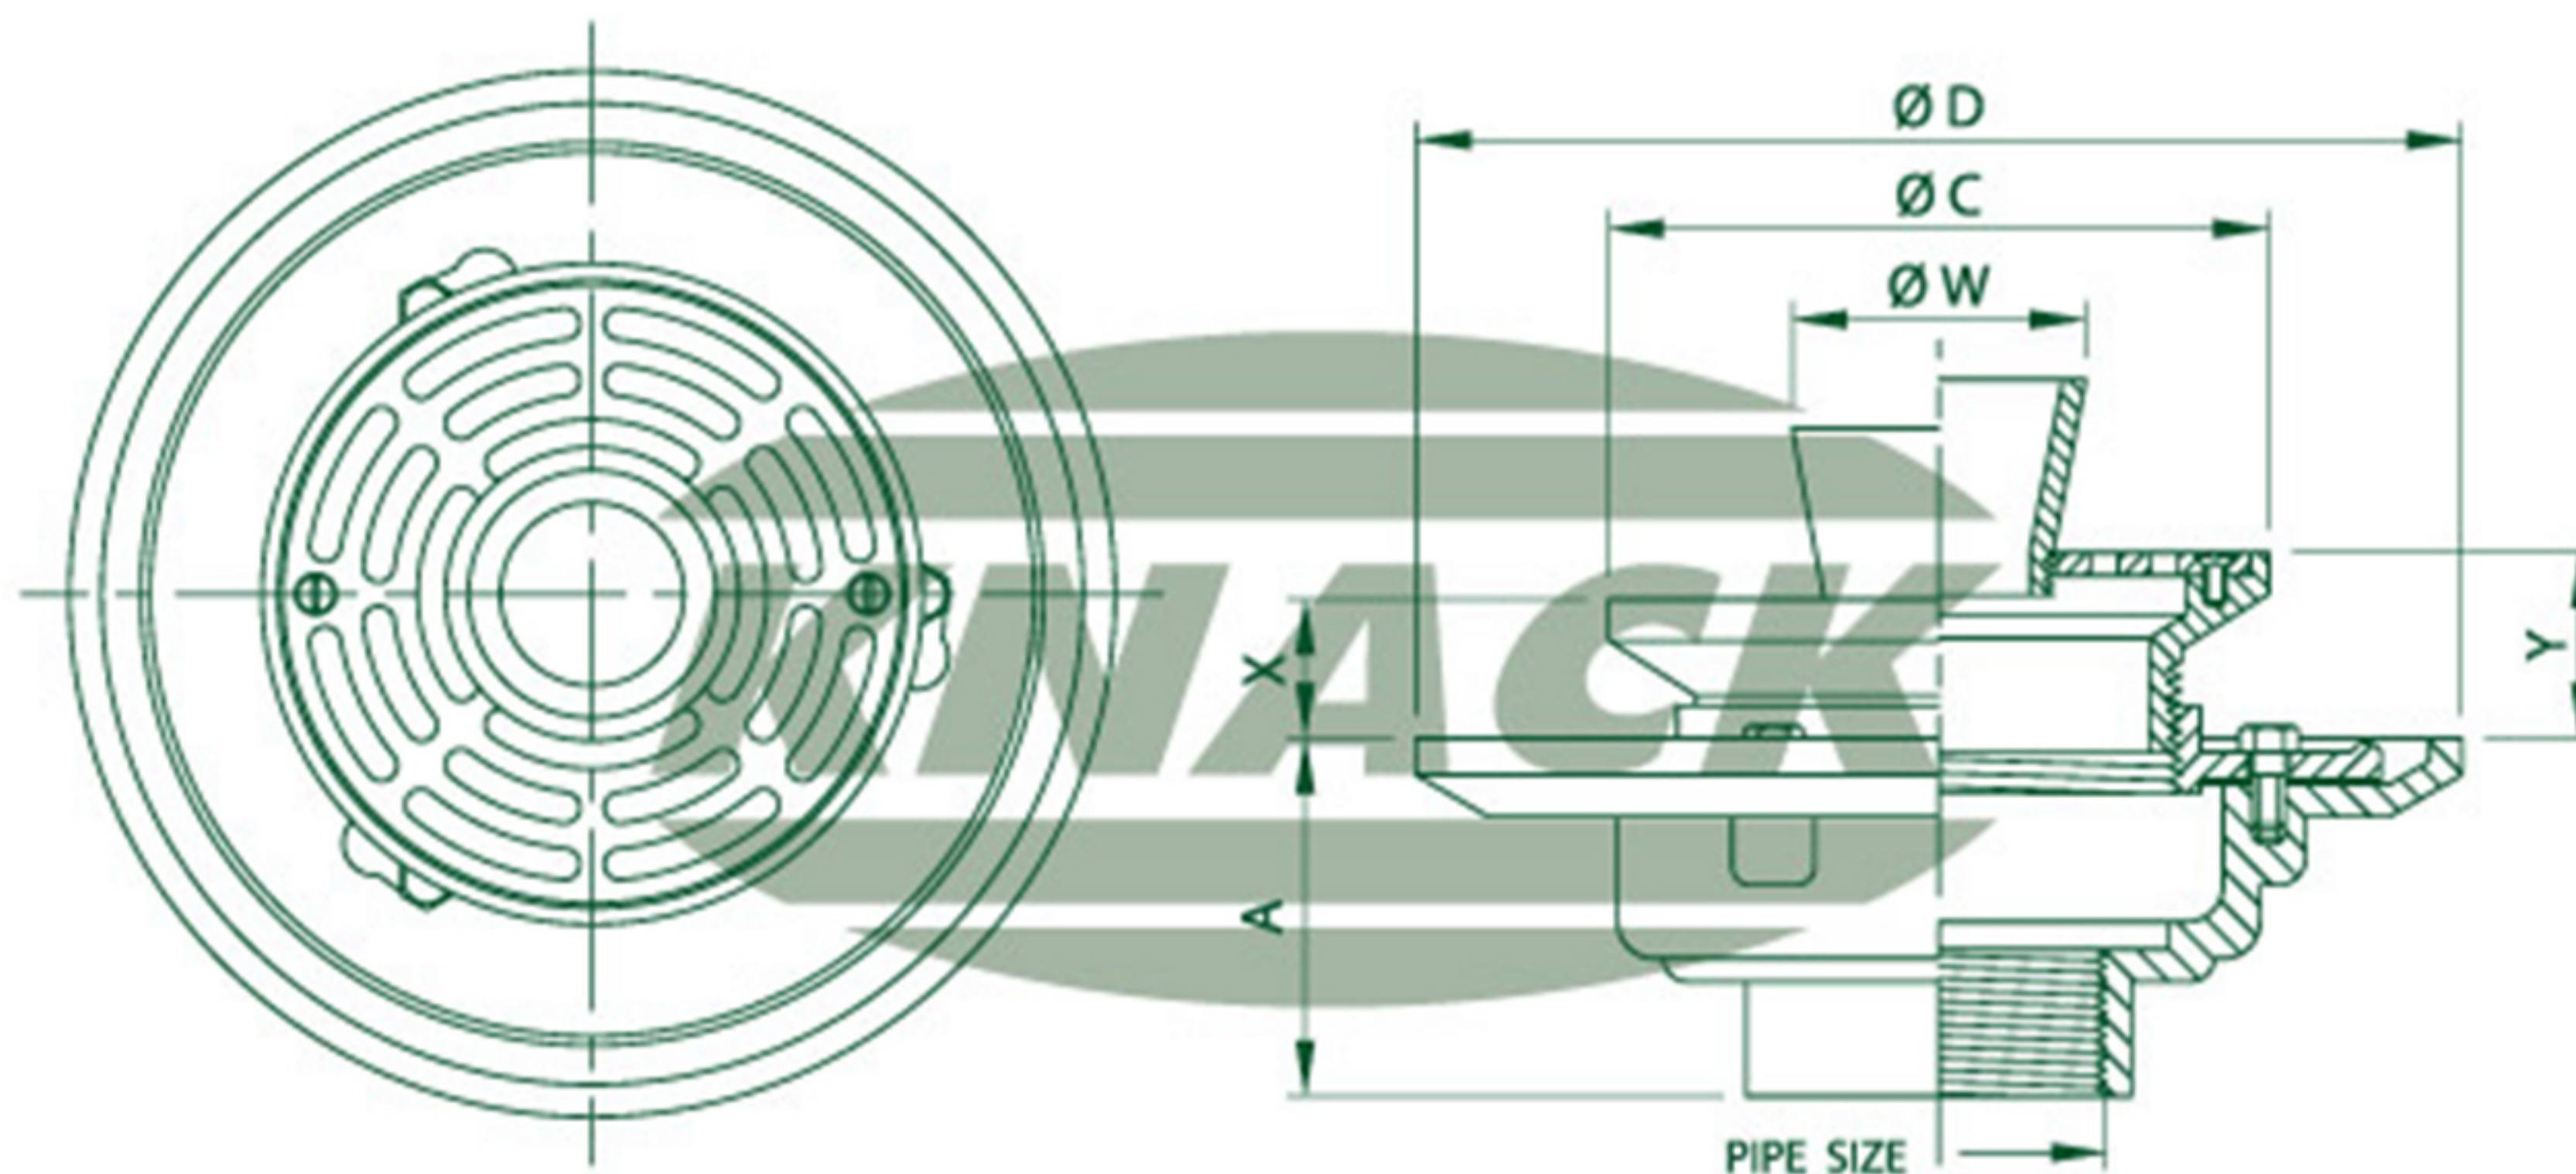

FLOOR DRAIN

Funnel Floor Drain Model 236

ชุดระบายน้ำพื้นมีกรวยรับน้ำปรับระดับด้วยเกลียว

- ตะแกรงระบายน้ำทิ้งทรงกลม (ทองเหลืองชุบโครเมียม)
- ยึดสกรู
- ฐานเหล็กหล่อมีปีกและจานกันซึม
- สำหรับท่อ ขนาด 2", 2 1/2", 3", 4"

FLOOR DRAIN

DIMENSION IN MM.

FUNNEL FLOOR DRAIN
MODEL : 236

ADJUSTABLE STRAINER

Pipe Size Inch	A	C	D	W	Adjustment		Free Area (mm. ²)
					X	Y	
2	78	134	229	106	26	53	2200
2 1/2	78	134	229	106	26	53	2200
3	78	134	229	106	26	53	2200
4	78	164	229	125	30	46	5400